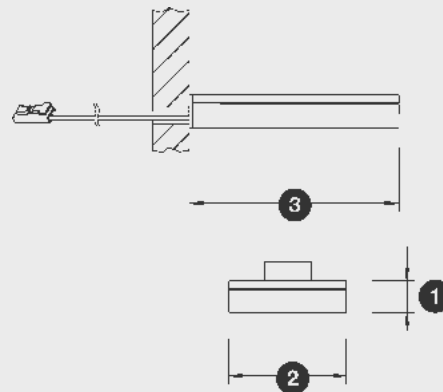

12V
DC

mit transparenter Prismenblende

Spannung:	12 Volt DC
Leistung:	1 Watt
Leuchtmittel:	3 LED oben und 6 LED unten (weiss)
Anschlussleitung:	500 mm Leitung mit LED-Stecker weiss
Zusatz:	verdeckter, integrierter Anschraubwinkel

Zum Anschluss an elektronisches
Vorschaltgerät (EVG) 12 Volt DC.

Industrieverpackung

Farbe	Art-Nr.	VPE
titan	033365	50

Einzelverpackung

Farbe	Art-Nr.	VPE
titan	704513	10

Anbau - Rahmenbedingungen

1. Höhe:	12 mm
2. Breite:	45 mm
3. Länge:	74 mm