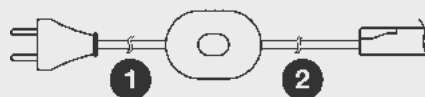

Spannung: 350 mA
Leistung: 10 Watt
Anschlussleitung: LED-Kupplung schwarz und 3x Brücke

Ausführung A: 2000 mm Leitung mit Eurostecker

Ausführung B: 4000 mm Leitung mit Eurostecker und Fußschalter

Ausführung C: 2000 mm Leitung mit Ministecker

Industrieverpackung

Ausführung	Art-Nr.	VPE
A	037027	50
B	037035	50
C	037036	50

Ausführung A

1. Länge/ Breite:	115 x 34 mm
2. Höhe:	19 mm
3:	2000 mm
4:	150 mm

Ausführung B

1:	1000 mm
2:	3000 mm

Ausführung C

1:	2000 mm
-----------	---------