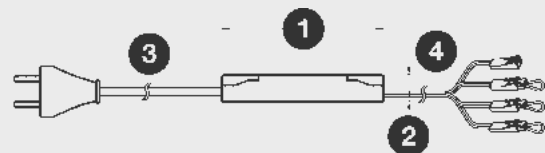

Spannung: 350 mA
Leistung: 10 Watt
Anschlussleitung: LED-Kupplung schwarz und 3x Brücke

Ausführung A: 2000 mm Leitung mit Eurostecker

Ausführung B: 4000 mm Leitung mit Eurostecker und Fußschalter

Ausführung C: 2000 mm Leitung mit Ministecker

Industrieverpackung

Ausführung	Art-Nr.	VPE
A	037027	50
B	037035	50
C	037036	50

Ausführung A

1. Länge/ Breite:	115 x 34 mm
2. Höhe:	19 mm
3:	2000 mm
4:	150 mm

Ausführung B

1:	1000 mm
2:	3000 mm

Ausführung C

1:	2000 mm
-----------	---------