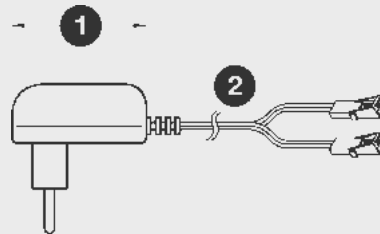

- Spannung:** 12 Volt DC
- Leistung:** 5 Watt
- Anschlussleitung:** 2 LED-Kupplungen weiss

- Ausführung A:** 1800 mm Leitung mit Eurostecker
- Ausführung B:** 3800 mm Leitung mit Eurostecker und Fußschalter

Industrieverpackung

Ausführung	Art-Nr.	VPE
A	026406	50
B	026403	50

Ausführung A

- 1. Länge/ Breite:** 55 x 35 mm
- 2:** 1800 mm

Ausführung B

- 1:** 1800 mm
- 2:** 2000 mm