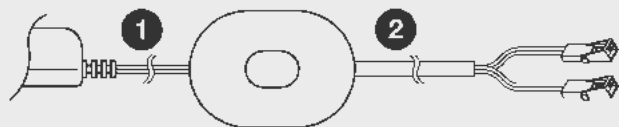

- Spannung:** 12 Volt DC
- Leistung:** 5 Watt
- Anschlussleitung:** 2 LED-Kupplungen weiss

- Ausführung A:** 1800 mm Leitung mit Eurostecker
- Ausführung B:** 3800 mm Leitung mit Eurostecker und Fußschalter

Industrieverpackung

Ausführung	Art-Nr.	VPE
A	026406	50
B	026403	50

Ausführung A

- 1. Länge/ Breite:** 55 x 35 mm
- 2:** 1800 mm

Ausführung B

- 1:** 1800 mm
- 2:** 2000 mm