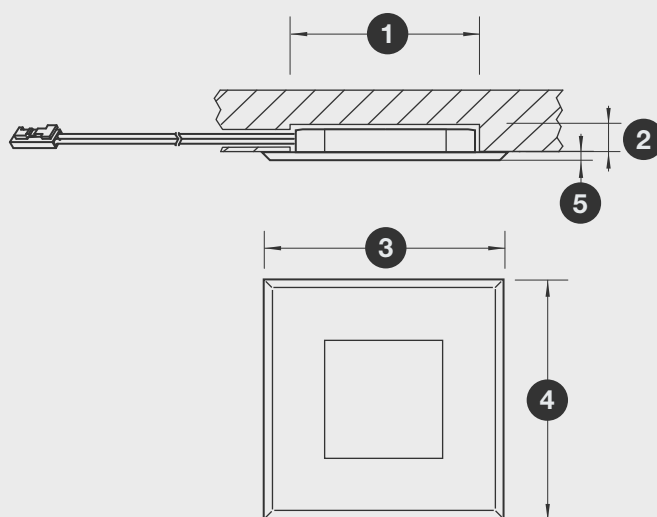

12V
DC

Spannung: 12 Volt DC
Leistung: 0,3 Watt
Leuchtmittel: 3 LED
Anschlussleitung: 2000 Leitung mit LED-Stecker weiß

zum Anschluss an elektronisches
Vorschaltgerät (EVG) 12 Volt DC.

Industrieverpackung

Farbe/ Lichtfarbe	Art.-Nr.	VPE
edelstahl, weiß	038103	50
edelstahl, warmton	038102	50

Einzelverpackung

Farbe/ Lichtfarbe	Art.-Nr.	VPE
edelstahl, weiß	704586	10
edelstahl, warmton	704587	10

Einbau - Rahmenbedingungen

- 1. Bohrdurchmesser:** \varnothing 56 mm
- 2. Einbautiefe:** 7 mm
- 3. Breite:** 70 mm
- 4. Länge:** 70 mm
- 5. Aufbauhöhe:** 2 mm