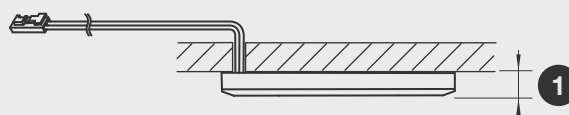

12V
DC

Spannung: 12 Volt DC
Leistung: 2,5 Watt
Leuchtmittel: 9 LED
Anschlussleitung: 500 mm Leitung mit LED-Stecker weiß

zum Anschluss an elektronisches
 Vorschaltgerät (EVG) 12 Volt DC.

Industrieverpackung

Farbe/ Lichtfarbe	Art.-Nr.	VPE
chrom, weiß	033687	50
chrom, warmton	033216	50

Einzelverpackung

Farbe/ Lichtfarbe	Art.-Nr.	VPE
chrom, weiß	704563	10
chrom, warmton	704564	10

Unterbau - Rahmenbedingungen

- 1. Aufbauhöhe:** 6,5 mm
2. Breite: 88 mm
3. Länge: 88 mm