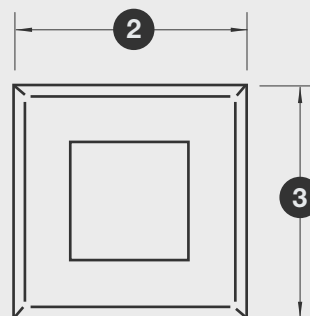

12V
DC

Spannung: 12 Volt DC
Leistung: 2,5 Watt
Leuchtmittel: 9 LED
Anschlussleitung: 500 mm Leitung mit LED-Stecker weiß

zum Anschluss an elektronisches
 Vorschaltgerät (EVG) 12 Volt DC.

Industrieverpackung

Farbe/ Lichtfarbe	Art.-Nr.	VPE
chrom, weiß	033687	50
chrom, warmton	033216	50

Einzelverpackung

Farbe/ Lichtfarbe	Art.-Nr.	VPE
chrom, weiß	704563	10
chrom, warmton	704564	10

Unterbau - Rahmenbedingungen

- 1. Aufbauhöhe:** 6,5 mm
2. Breite: 88 mm
3. Länge: 88 mm