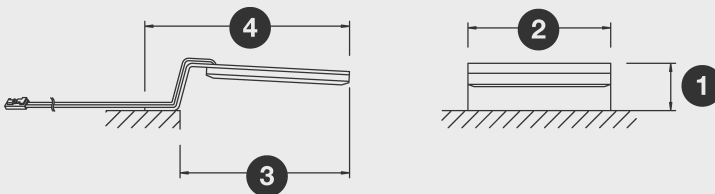

### LED-Aufbauleuchte

**Spannung:** 12 Volt DC  
**Leistung:** 2,5 Watt  
**Leuchtmittel:** 9 LED  
**Anschlussleitung:** 1000 mm Leitung mit LED-Stecker weiß

zum Anschluss an elektronisches  
 Vorschaltgerät (EVG) 12 Volt DC.

#### Aufbau - Rahmenbedingungen

Lola Power Top 1:

**1. Höhe:** 28 mm  
**2. Breite:** 88 mm  
**3. Ausladung:** 105 mm  
**4. Länge:** 126 mm

Lola Power Top 2:

**1. Höhe:** 50 mm  
**2. Breite:** 88 mm  
**3. Ausladung:** 130 mm  
**4. Länge:** 152 mm