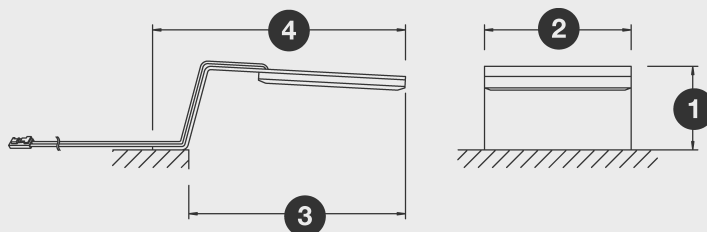

#### Aufbau - Rahmenbedingungen

Lola Power Top 1:

**1. Höhe:** 28 mm  
**2. Breite:** 88 mm  
**3. Ausladung:** 105 mm  
**4. Länge:** 126 mm

Lola Power Top 2:

**1. Höhe:** 50 mm  
**2. Breite:** 88 mm  
**3. Ausladung:** 130 mm  
**4. Länge:** 152 mm