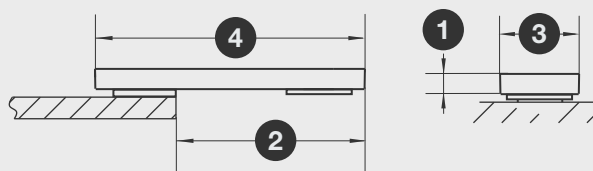

LED-Auf-/ Unterbauleuchte

12V
DC

Spannung: 12 Volt DC
Leistung: 2,5 Watt
Leuchtmittel: Power LED
Anschlussleitung: 2000 mm Leitung mit LED-Stecker weiß
Zusatz: mit integrierter Regelung auf der Platine

zum Anschluss an elektronisches
Vorschaltgerät (EVG) 12 Volt DC.

Industrieverpackung

Farbe/ Lichtfarbe	Art.-Nr.	VPE
titan, weiß	033288	50

Einzelverpackung

Farbe/ Lichtfarbe	Art.-Nr.	VPE
titan, weiß	704136	10

Aufbau - Rahmenbedingungen

1. Höhe:	22 mm
2. Ausladung:	136 mm
3. Breite:	46 mm
4. Länge:	200 mm

Unterbau - Rahmenbedingungen

1. Höhe:	22 mm
2. Breite:	46 mm
3. Länge:	200 mm