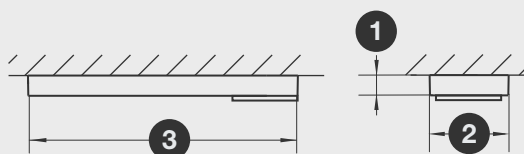

Industrieverpackung

Farbe/ Lichtfarbe	Art.-Nr.	VPE
titan, weiß	033288	50

Einzelverpackung

Farbe/ Lichtfarbe	Art.-Nr.	VPE
titan, weiß	704136	10

Aufbau - Rahmenbedingungen

1. Höhe:	22 mm
2. Ausladung:	136 mm
3. Breite:	46 mm
4. Länge:	200 mm

Unterbau - Rahmenbedingungen

1. Höhe:	22 mm
2. Breite:	46 mm
3. Länge:	200 mm