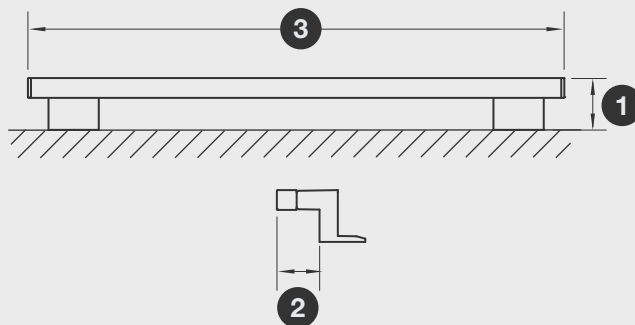

Vario Top

LED-Aufbauleuchte

Spannung: 12 Volt DC
Leistung: 352 mm | 1,8 Watt
 530 mm | 3 Watt
Leuchtmittel: LED-Linearplatine, R165
Anschlussleitung: 2000 mm Leitung mit LED-Stecker weiß

zum Anschluss an elektronisches
 Vorschaltgerät (EVG) 12 Volt DC.

12V
DC

Aufbau - Rahmenbedingungen

- 1. Höhe:** 34 mm
- 2. Ausladung:** 28 mm
- 3. Länge:** 352 mm mit 18 LED | 1,8 Watt
530 mm mit 30 LED | 3 Watt

Industrieverpackung

Variante/ Farbe/ Lichtfarbe	Art.-Nr.	VPE
352 mm, titan, weiß	033209	50
352 mm, chrom, weiß	033828	50
530 mm, titan, weiß	033210	50
530 mm, chrom, weiß	033213	50

Einzelverpackung

Variante/ Farbe/ Lichtfarbe	Art.-Nr.	VPE
352 mm, titan, weiß	704569	5
352 mm, chrom, weiß	704571	5
530 mm, titan, weiß	704570	5
530 mm, chrom, weiß	704572	5