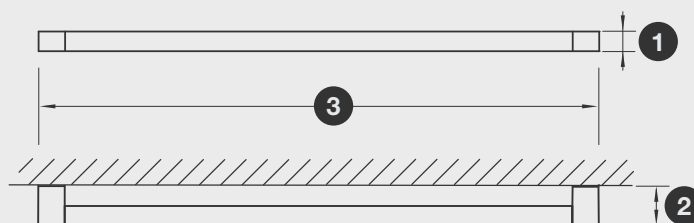

12V
DC

Spannung: 12 Volt DC
Leistung: 370 mm | 1,8 Watt
 556 mm | 3 Watt
Leuchtmittel: LED-Linearplatine, R165
Anschlussleitung: 2000 mm Leitung mit LED-Stecker weiß

zum Anschluss an elektronisches
Vorschaltgerät (EVG) 12 Volt DC.

Industrieverpackung

Variante/ Farbe/ Lichtfarbe	Art.-Nr.	VPE
370 mm, titan, weiß	033255	50
370 mm, chrom, weiß	033271	50
556 mm, titan, weiß	033269	50
556 mm, chrom, weiß	033272	50

Einzelverpackung

Variante/ Farbe/ Lichtfarbe	Art.-Nr.	VPE
370 mm, titan, weiß	704565	5
370 mm, chrom, weiß	704567	5
556 mm, titan, weiß	704566	5
556 mm, chrom, weiß	704568	5

Anbau - Rahmenbedingungen

1. Höhe: 13 mm
2. Ausladung: 26 mm
3. Länge: 370 mm mit 18 LED | 1,8 Watt
 556 mm mit 30 LED | 3 Watt