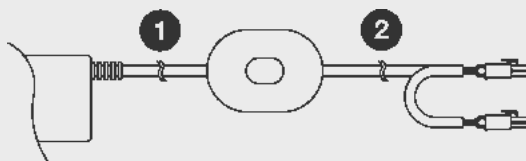

Steckertransformator 20W

Zubehör

Spannung: 12 Volt AC
Leistung: 20 Watt

Ausführung A: 2000 mm Leitung schwarz mit
 2 AMP-Kupplungen

Ausführung B: 4000 mm Leitung schwarz mit Fußschalter
 (mittig) und 2 AMP-Kupplungen

Ausführung A

1. Länge/ Breite: 82 x 56 mm
2. Höhe: 50 mm
3: 2000 mm

Ausführung B

1: 2000 mm
2: 2000 mm

Ausführung/ Farbe

A, schwarz
 B, schwarz

Art-Nr.

026041
 026040