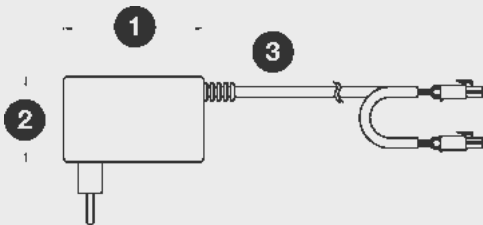

Steckertransformator 20W

Zubehör

Spannung: 12 Volt AC
Leistung: 20 Watt

Ausführung A: 2000 mm Leitung schwarz mit
 2 AMP-Kupplungen

Ausführung B: 4000 mm Leitung schwarz mit Fußschalter
 (mittig) und 2 AMP-Kupplungen

Ausführung A

1. Länge/ Breite: 82 x 56 mm
2. Höhe: 50 mm
3: 2000 mm

Ausführung B

1: 2000 mm
2: 2000 mm

Ausführung/ Farbe

A, schwarz
 B, schwarz

Art-Nr.

026041
 026040