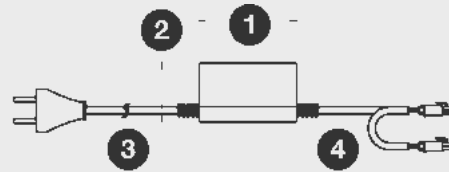

**Spannung:** 12 Volt AC  
**Leistung:** 20 Watt

**Ausführung A:** 3000 mm Leitung schwarz mit Eurostecker  
**Sekundär A:** 200 mm Leitung mit 2 AMP-Kupplungen

**Ausführung B:** 4000 mm Leitung schwarz mit Eurostecker und Fußschalter  
**Sekundär B:** 200 mm Leitung mit 2 AMP-Kupplungen

**Ausführung/ Farbe**

A, schwarz  
 B, schwarz

**Art-Nr.**  
 507091  
 507103

### Ausführung A

**1. Länge/ Breite:** 82 x 57 mm  
**2. Höhe:** 50 mm  
**3:** 3000 mm  
**4:** 200 mm

### Ausführung B

**1:** 1000 mm  
**2:** 3000 mm