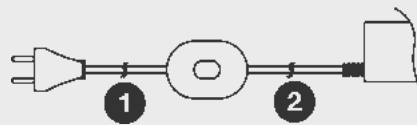

**Spannung:** 12 Volt AC  
**Leistung:** 20 Watt

**Ausführung A:** 3000 mm Leitung schwarz mit Eurostecker  
**Sekundär A:** 200 mm Leitung mit 2 AMP-Kupplungen

**Ausführung B:** 4000 mm Leitung schwarz mit Eurostecker und Fußschalter  
**Sekundär B:** 200 mm Leitung mit 2 AMP-Kupplungen

**Ausführung/ Farbe**

A, schwarz  
 B, schwarz

**Art-Nr.**  
 507091  
 507103

### Ausführung A

**1. Länge/ Breite:** 82 x 57 mm  
**2. Höhe:** 50 mm  
**3:** 3000 mm  
**4:** 200 mm

### Ausführung B

**1:** 1000 mm  
**2:** 3000 mm