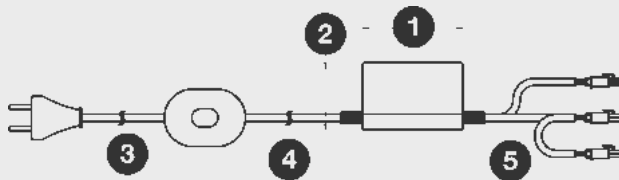

Eisenkerntransformator 36W

Zubehör

Spannung:	12 Volt AC
Leistung:	36 Watt
Anschlussleitung:	4000 mm Leitung schwarz mit Eurostecker und Fußschalter
Sekundär:	200 mm Leitung mit 3 AMP-Kupplungen

Ausführung

1. Länge/ Breite:	84 x 65 mm
2. Höhe:	56 mm
3:	1000 mm
4:	3000 mm
5:	200 mm

Farbe
schwarz

Art-Nr.
507105