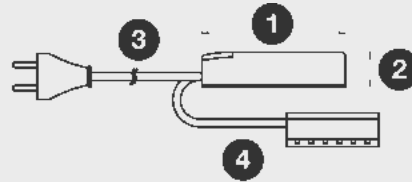

Spannung: 12 Volt AC
Leistung: 10 – 60 Watt

Ausführung A: 2000 mm Leitung weiss mit Eurostecker
Sekundär A: 6-fach AMP-Verteiler

Ausführung B: 4000 mm Leitung weiss mit Eurostecker und Fußschalter

Sekundär B: 6-fach AMP-Verteiler

Ausführung/ Farbe

A, weiss
 B, weiss

Art-Nr.

026387
 026385

Ausführung A

1. Länge/ Breite: 112 x 38 mm
2. Höhe: 27 mm
3: 2000 mm
4: 200 mm

Ausführung B

1: 1000 mm
2: 3000 mm