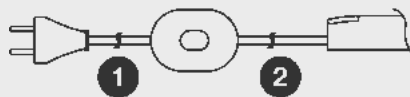

Spannung: 12 Volt AC
Leistung: 10 – 60 Watt

Ausführung A: 2000 mm Leitung weiss mit Eurostecker
Sekundär A: 6-fach AMP-Verteiler

Ausführung B: 4000 mm Leitung weiss mit Eurostecker und Fußschalter

Sekundär B: 6-fach AMP-Verteiler

Ausführung/ Farbe

A, weiss
 B, weiss

Art-Nr.

026387
 026385

Ausführung A

1. Länge/ Breite: 112 x 38 mm
2. Höhe: 27 mm
3: 2000 mm
4: 200 mm

Ausführung B

1: 1000 mm
2: 3000 mm