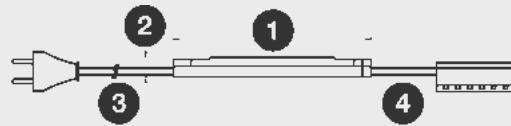

Spannung: 12 Volt AC
Leistung: 10 – 60 Watt

Ausführung A: 3000 mm Leitung weiss mit Eurostecker
Sekundär A: 6-fach AMP-Verteiler

Ausführung B: 4000 mm Leitung weiss mit Eurostecker und Fußschalter
Sekundär B: 6-fach AMP-Verteiler

Ausführung/ Farbe

A, schwarz
 B, schwarz

Art-Nr.

026046
 026047

Ausführung A

1. Länge/ Breite: 138 x 39 mm
2. Höhe: 18 mm
3: 3000 mm
4: 200 mm

Ausführung B

1: 1000 mm
2: 3000 mm