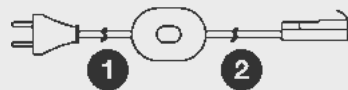

Ausführung/ Farbe

A, schwarz
 B, schwarz

Art-Nr.

026046
 026047

Ausführung A

1. Länge/ Breite: 138 x 39 mm
2. Höhe: 18 mm
3: 3000 mm
4: 200 mm

Ausführung B

1: 1000 mm
2: 3000 mm