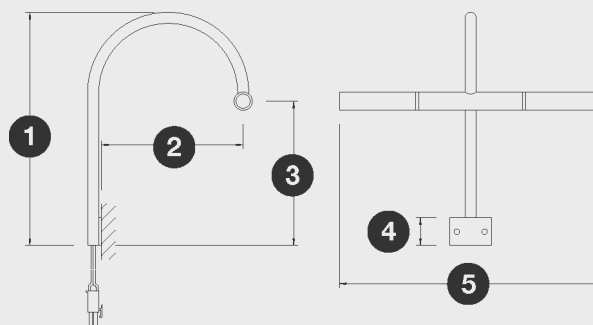

12V

12 Volt

Spannung: 12V
Spannungs-Typ: AC
Leistung: 2 x 10 Watt
Leuchtmittel: Niederdruck Halogenlampe QT 9
Anschlussleitung: 200 mm mit AMP-Stecker

Industrieverpackung

Farbe/ Glas	Art-Nr.	VPE
chrom, Glas matt	033533	40
chrom matt, Glas matt	033420	40

Einzelverpackung

Farbe/ Glas	Art-Nr.	VPE
chrom, Glas matt	704213	10
chrom matt, Glas matt	704214	10

Anbau - Rahmenbedingungen

1. Ausladung: 102 mm
2. Höhe: 168 mm
3. Breite: 189 mm