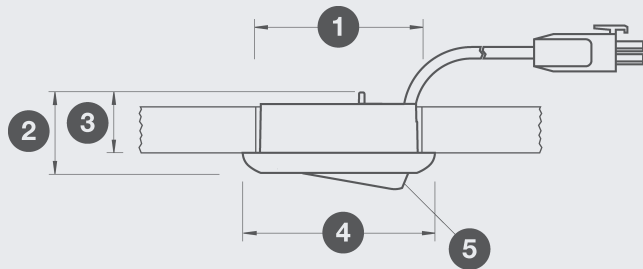

12V

12 Volt

**Spannung:** 12V  
**Spannungs-Typ:** AC  
**Leistung:** 20 Watt  
**Leuchtmittel:** Niederdruck Halogenlampe QT 9  
**Anschlussleitung:** 150 mm mit AMP-Stecker  
**Zusatz:** schwenkbar

#### Industrieverpackung

Farbe/ Glas	Art. Nr.	VPE
chrom, Glas klar	019026	100
messing, Glas klar	019027	100
titan, Glas klar	019028	100
weiß, Glas klar	019029	100

#### Einzelverpackung

Farbe/ Glas	Art. Nr.	VPE
chrom, Glas klar	704036	20
messing, Glas klar	704037	20
titan, Glas klar	704038	20
weiß, Glas klar	704039	20

#### Einbauraum - Rahmenbedingungen

1. Bohrdurchmesser:  $\varnothing$  56 - 60 mm
2. Höhe: 28 mm
3. Einbautiefe: 21 mm
4. Durchmesser:  $\varnothing$  67 mm
5. Schwenkbereich: 15°