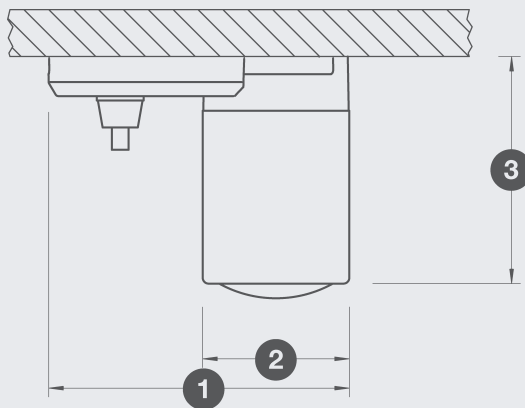

Strahler 124 S/ 25W

Klassiker

Spannung: 230 Volt
Leistung: 25 Watt
Leuchtmittel: Reflektorlampe R39, Sockel E 14
Anschlussleitung: 2000 mm mit Euro-Stecker
Zusatz: Sockel mit Druckschalter

230V

Unterbau - Rahmenbedingungen

1. Breite: 103 mm
2. Durchmesser: \varnothing 50 mm
3. Höhe: 78 mm

Industrieverpackung

| Farbe | Art-Nr. | VPE |
|------------|---------|-----|
| chrom | 014588 | 50 |
| messing | 014589 | 50 |
| chrom matt | 014449 | 50 |
| schwarz | 014590 | 50 |