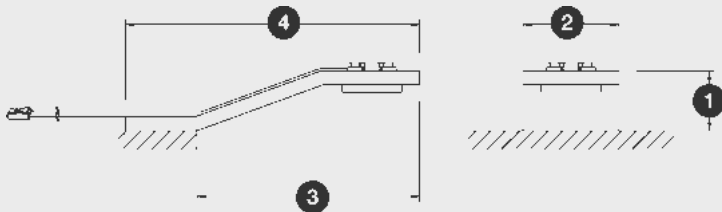

Cool 1

LED-Aufbauleuchte

Spannung: 350 mA
Leistung: 1 Watt
Leuchtmittel: Luxeon Power-LED (weiss)
Anschlussleitung: 2000 mm Leitung mit LED-Stecker schwarz

Zum Anschluss an elektronisches
Vorschaltgerät (EVG) 350 mA.

350 mA

Aufbau - Rahmenbedingungen

- 1. Höhe: 35 mm
- 2. Breite: 56 mm
- 3. Ausladung: 130 mm
- 4. Länge: 172 mm

Industrieverpackung

Farbe	Art-Nr.	VPE
titan	033285	50
chrom	033284	50

Einzelverpackung

Farbe	Art-Nr.	VPE
titan	704538	10
chrom	704540	10