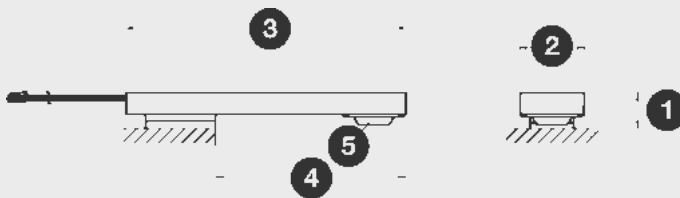

LED-Auf- und Unterbauleuchte

Kugelkopf, dreh- und schwenkbar

- Spannung:** 350 mA
- Leistung:** 1 Watt
- Leuchtmittel:** Luxeon Power-LED (weiss)
- Anschlussleitung:** 2000 mm Leitung mit LED-Stecker schwarz

Zum Anschluss an elektronisches Vorschaltgerät (EVG) 350 mA.

350 mA

Aufbau - Rahmenbedingungen

- 1. Höhe:** 25 mm
- 2. Breite:** 46 mm
- 3. Länge:** 200 mm
- 4. Ausladung:** 136 mm
- 5. kippbar:** 20°

Unterbau - Rahmenbedingungen

- 1. Höhe:** 25 mm
- 2. Breite:** 46 mm
- 3. Länge:** 200 mm
- 4. kippbar:** 20°

Industrieverpackung

Gehäusefarbe/ Kugelfarbe	Art-Nr.	VPE
titan, titan	033371	100
titan, chrom	033374	100

Einzelverpackung

Gehäusefarbe/ Kugelfarbe	Art-Nr.	VPE
titan, titan	704549	10
titan, chrom	704550	10