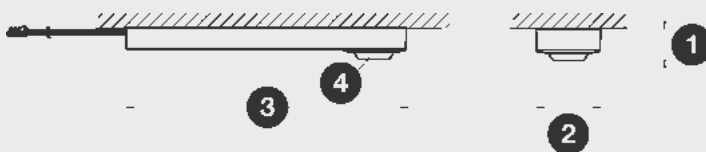

LED-Auf- und Unterbauleuchte

Kugelkopf, dreh- und schwenkbar

- Spannung:** 350 mA
- Leistung:** 1 Watt
- Leuchtmittel:** Luxeon Power-LED (weiss)
- Anschlussleitung:** 2000 mm Leitung mit LED-Stecker schwarz

Zum Anschluss an elektronisches Vorschaltgerät (EVG) 350 mA.

350 mA

Aufbau - Rahmenbedingungen

- 1. Höhe:** 25 mm
- 2. Breite:** 46 mm
- 3. Länge:** 200 mm
- 4. Ausladung:** 136 mm
- 5. kippbar:** 20°

Unterbau - Rahmenbedingungen

- 1. Höhe:** 25 mm
- 2. Breite:** 46 mm
- 3. Länge:** 200 mm
- 4. kippbar:** 20°

Industrieverpackung

Gehäusefarbe/ Kugelfarbe	Art-Nr.	VPE
titan, titan	033371	100
titan, chrom	033374	100

Einzelverpackung

Gehäusefarbe/ Kugelfarbe	Art-Nr.	VPE
titan, titan	704549	10
titan, chrom	704550	10