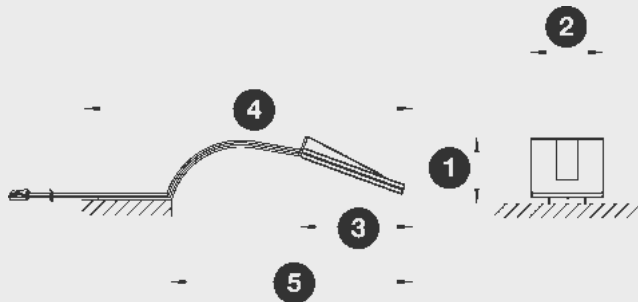

Speed Top 1

LED-Aufbauleuchte

Spannung: 12 Volt DC
Leistung: 1 Watt
Leuchtmittel: 9 LED-Lichtpunkte (weiss)
Anschlussleitung: 400 mm Leitung mit LED-Stecker weiss

Zum Anschluss an elektronisches
 Vorschaltgerät (EVG) 12 Volt DC.

12V
DC

Aufbau - Rahmenbedingungen

- 1. Höhe (Kopf): 44 mm
- 2. Breite (Kopf): 50 mm
- 3. Länge: (Kopf) 75 mm
- 4. Länge: 213 mm
- 5. Ausladung: 162 mm

Industrieverpackung

Farbe	Art-Nr.	VPE
titan	033338	50