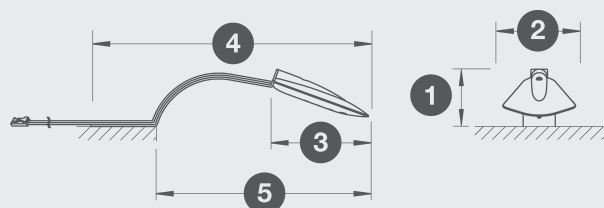

K O C H

Snap Top 1

LED-Aufbauleuchte

Spannung: 12 Volt DC
Leistung: 1 Watt
Leuchtmittel: 9 LED-Lichtpunkte (weiss)
Anschlussleitung: 400 mm Leitung mit LED-Stecker weiss

Zum Anschluss an elektronisches
 Vorschaltgerät (EVG) 12 Volt DC.

12V
DC

Aufbau - Rahmenbedingungen

- 1. Höhe (Kopf): 44 mm
- 2. Breite (Kopf): 56 mm
- 3. Länge (Kopf): 78 mm
- 4. Länge: 216 mm
- 5. Ausladung: 165 mm

Industrieverpackung

Farbe	Art-Nr.	VPE
titan	033362	50