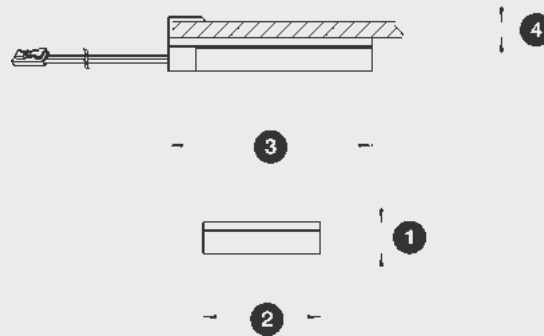

#### mit transparenter Prismenblende

<b>Spannung:</b>	12 Volt DC
<b>Leistung:</b>	1 Watt
<b>Leuchtmittel:</b>	3 LED oben und 6 LED unten (weiss)
<b>Anschlussleitung:</b>	500 mm Leitung mit LED-Stecker weiss
<b>Zusatz:</b>	für Glasböden 5 – 10 mm

#### Anbau - Rahmenbedingungen

<b>1. Höhe:</b>	12 mm
<b>2. Breite:</b>	45 mm
<b>3. Länge:</b>	73 mm
<b>4. Glasboden:</b>	5 – 10 mm